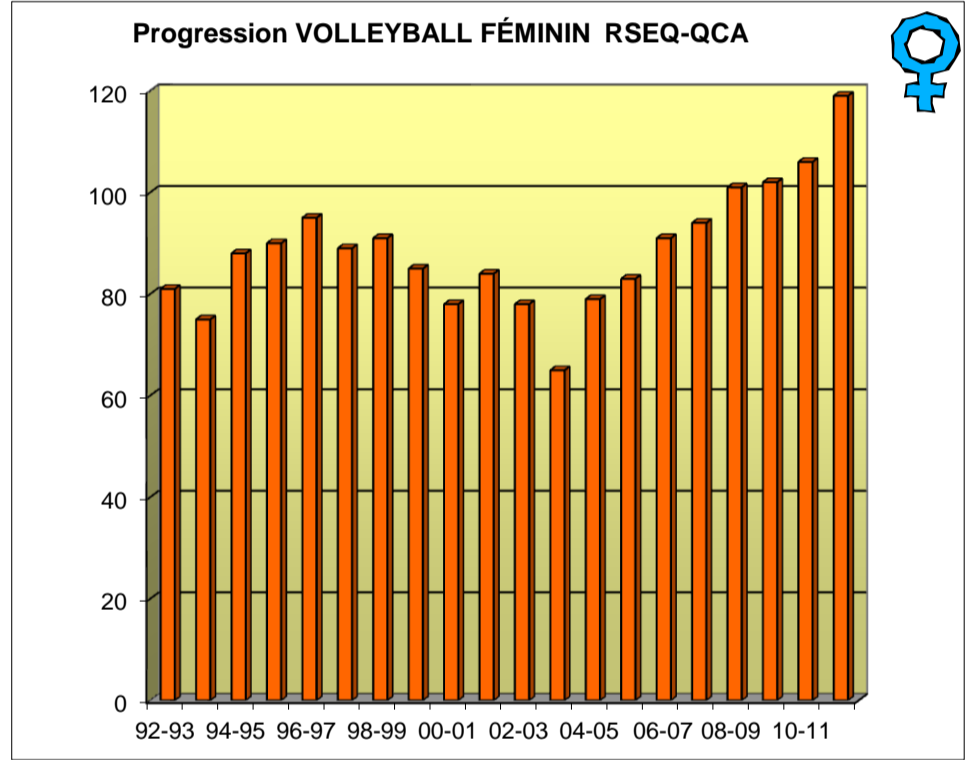

VOLLEYBALL	Nb.Équipes						TOTAL
	BF	BM	CF	CM	JF	JM	
92-93	16	6	36	22	29	22	131
93-94	12	6	35	18	28	26	125
94-95	7		37	14	44	25	127
95-96	7		36	18	47	27	135
96-97	9	3	33	12	53	32	142
97-98	8	2	33	9	48	28	128
98-99	8	1	39	11	44	23	126
99-00	24	9	31	8	30	15	117
00-01	21	7	26	12	31	16	113
01-02	29	7	28	12	27	15	118
02-03	25	7	28	9	25	10	104
03-04	24	9	22	6	19	9	89
04-05	25	8	27	11	27	8	106
05-06	22	9	32	11	29	10	113
06-07	25	6	34	11	32	12	120
07-08	29	6	34	12	31	9	121
08-09	34	4	33	6	34	13	124
09-10	31	5	38	5	33	10	122
10-11	28	5	43	3	35	8	122
11-12	35	5	44	6	40	9	139

VOLLEYBALL FÉMININ - Nombre d'équipes	BF	CF	JF	TOTAL
92-93	16	36	29	81
93-94	12	35	28	75
94-95	7	37	44	88
95-96	7	36	47	90
96-97	9	33	53	95
97-98	8	33	48	89
98-99	8	39	44	91
99-00	24	31	30	85
00-01	21	26	31	78
01-02	29	28	27	84
02-03	25	28	25	78
03-04	24	22	19	65
04-05	25	27	27	79
05-06	22	32	29	83
06-07	25	34	32	91
07-08	29	34	31	94
08-09	34	33	34	101
09-10	31	38	33	102
10-11	28	43	35	106
11-12	35	44	40	119